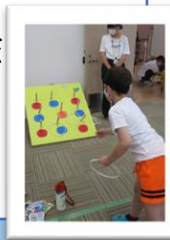

⑤夏祭りボランティア2023！

障がいを持つ子どもたち、心の病を
持つ方たちが安心できる居場所作り
を、一緒に自由遊びやお昼ごはんを
食べて体験しよう！

日時：8月5日(土)
場所：浪速区社会福祉協議会
午前10時30分-午後1時
定員：4名
参加費：無料