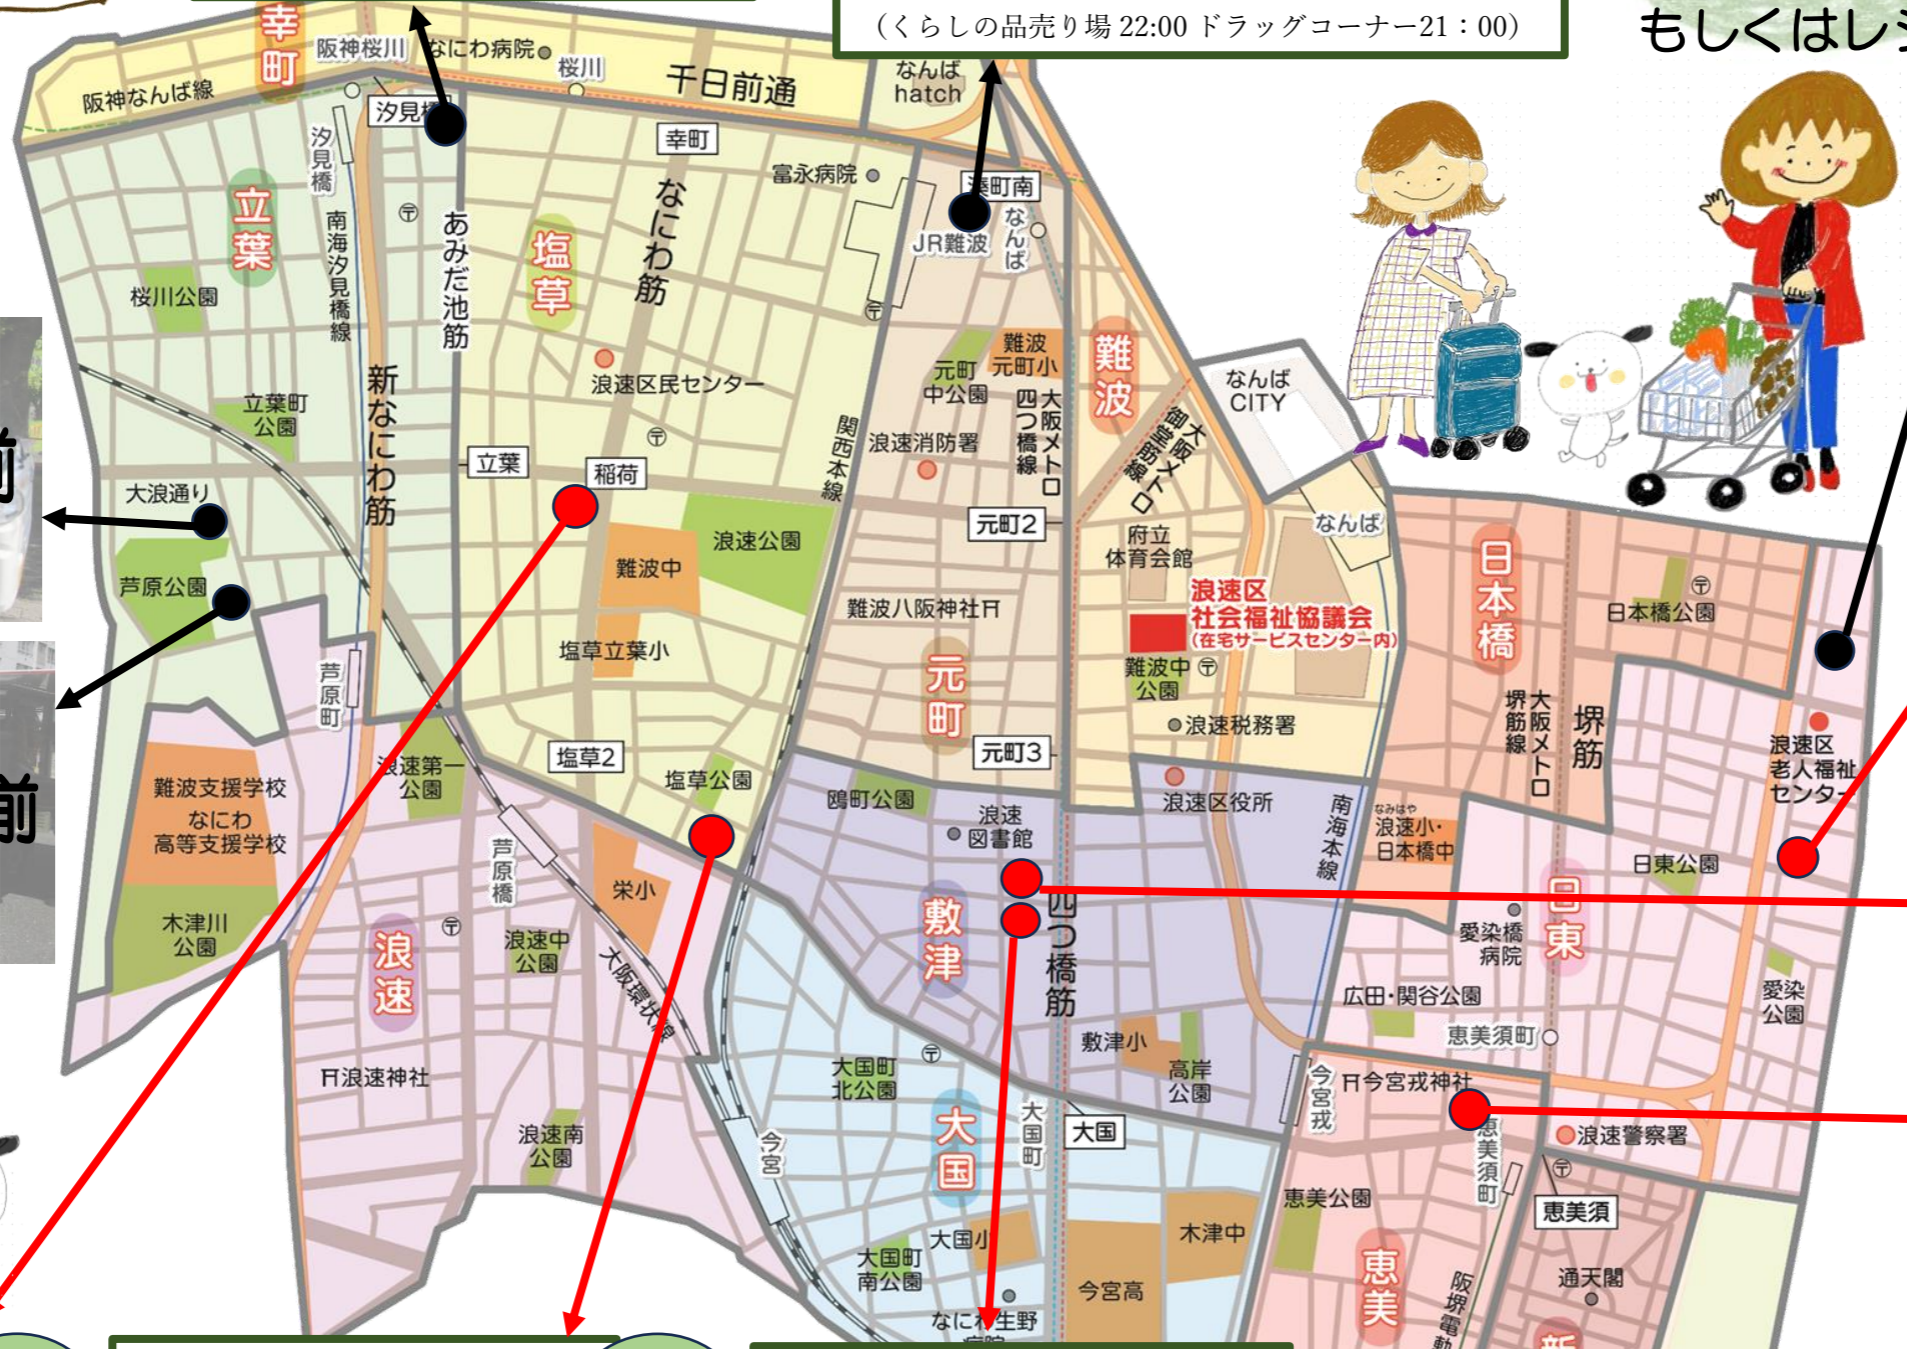

赤字名のスーパーは店頭で買った商品を配送してくれるサービスを実施しています！

浪速区 スーパー情報

食品館アプロ 桜川店
 桜川 3-1-20
 ☎06-6561-1005
 営業時間 9:30~22:00

ライフ セントラルスクエアなんば店
 湊町 1-2-3
 ☎06-6634-0300
 営業時間 9:00~24:00
 (くらしの品売り場 22:00 ドラッグコーナー 21:00)

※店舗により配送エリアが決まっていたり
 受付時間、配送時間、料金が異なります。
 詳しくは各店舗のサービスカウンター
 もしくはレジの方にお尋ねください。

C&Cエンド 夕陽丘店
 下寺 1-3-17
 ☎06-6648-7201
 営業時間 9:00~19:00

ライフ 下寺店
 (らくらくお助け便)
 下寺 2-8-12
 ☎06-6647-1400
 営業時間 9:30~24:00
 (2階 22:00)

ライフ 大国町店
 (らくらくお助け便)
 敷津西 1-4-1
 ☎06-6631-0210
 営業時間 9:30~24:00

スーパー玉出 恵美須店
 宅配サービス
 恵美須西 1-2-14
 ☎06-6648-0900
 営業時間 24 時間

とくし丸
大浪橋住宅集会所前
 久保吉 2 丁目 1-1

とくし丸
大浪橋住宅 3号棟前
 久保吉 2 丁目 1-3

ライフ 塩草店
 (らくらくお助け便)
 塩草 3-1-1
 ☎06-6562-1000
 営業時間 9:30~24:00

MaxValu 塩草店
 (コメントさん)
 塩草 2-9-12
 ☎06-6561-0190
 営業時間 7:00~24:00

スーパー玉出 大国町店
 宅配サービス
 敷津西 1-3-3
 ☎06-6645-5550
 営業時間 24 時間

※浪速区にあるスーパー全てを掲載しておりません。
 掲載許可を頂いたスーパーのみを載せています。
 上記の情報は 2023 年 10 月現在のものです。